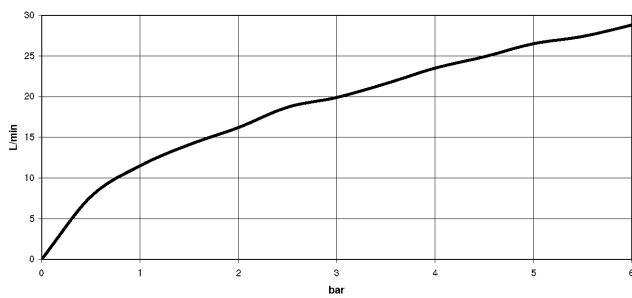

33 300 660
mm [inches]

Diagramma di portata

Certificati

LGA_29688.

33 300 660

Parts for other
finishes can be found
here: Cromato

Elenco delle parti di ricambio

N.	Codice articolo	Denominazione	Quantità necessaria	Tempo di produzione
1	90 20 66 007 00-99	manopola	1	30
2	09 28 30 032-99	copertura	1	60
3	09 14 10 102 90	guarnizione	1	2
4	09 24 04 296 90	dado	1	2
5	90 28 10 148 00 90	accessori	1	2
6	90 15 05 064 00 90	cartuccia	1	2
7	04 11 04 030 00 90	attacco	2	2
8	09 27 62 004-99	rosetta	2	30
9	09 14 10 119 90	guarnizione	2	2
10	09 29 05 005 20 90	ugello	2	60
11	09 14 10 008 90	guarnizione	2	2
12	09 23 10 048-99	dado	2	30
13	09 18 40 059-99	bussola	2	60
14	90 23 01 141 00 90	valvola di non ritorno	1	2
15	90 14 10 032 00 90	guarnizione	1	2
16	09 24 03 115 20-99	ugello	1	30
17	90 21 02 069 00-99	copertura	1	30