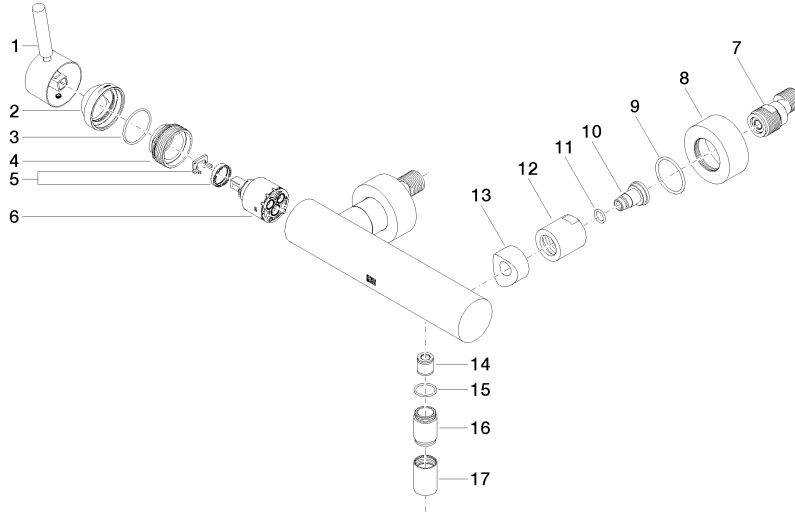

**META Miscelatore monocomando doccia montaggio a muro - Dark Platinum
spazzolato**

META

33 300 660

- uscita doccetta 3/8"
- rosette scorrevoli Ø 60 mm
- ingresso 1/2"
- Interasse 150 mm ± 15 mm

Sistema di sicurezza antiriflusso.

33 300 660
mm [inches]

Diagramma di portata

Certificati

LGA_29688.

33 300 660

Parts for other
finishes can be found
here: Cromato

Elenco delle parti di ricambio

N.	Codice articolo	Denominazione	Quantità necessaria	Tempo di produzione
1	90 20 66 007 00-99	manopola	1	30
2	09 28 30 032-99	copertura	1	60
3	09 14 10 102 90	guarnizione	1	2
4	09 24 04 296 90	dado	1	2
5	90 28 10 148 00 90	accessori	1	2
6	90 15 05 064 00 90	cartuccia	1	2
7	04 11 04 030 00 90	attacco	2	2
8	09 27 62 004-99	rosetta	2	30
9	09 14 10 119 90	guarnizione	2	2
10	09 29 05 005 20 90	ugello	2	60
11	09 14 10 008 90	guarnizione	2	2
12	09 23 10 048-99	dado	2	30
13	09 18 40 059-99	bussola	2	60
14	90 23 01 141 00 90	valvola di non ritorno	1	2
15	90 14 10 032 00 90	guarnizione	1	2
16	09 24 03 115 20-99	ugello	1	30
17	90 21 02 069 00-99	copertura	1	30