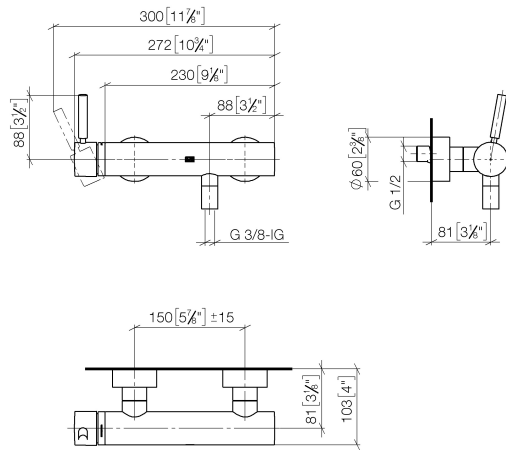

**META Miscelatore monocomando doccia montaggio a muro - Dark Platinum
spazzolato**

META

33 300 660

- uscita doccetta 3/8"
- rosette scorrevoli Ø 60 mm
- ingresso 1/2"
- Interasse 150 mm ± 15 mm

Sistema di sicurezza antiriflusso.

33 300 660
mm [inches]

Diagramma di portata

Certificati

LGA_29688.

33 300 660

Parts for other
finishes can be found
here: Cromato

Elenco delle parti di ricambio

N.	Codice articolo	Denominazione	Quantità necessaria	Tempo di produzione
1	90 20 66 007 00-99	manopola	1	30
2	09 28 30 032-99	copertura	1	60
3	09 14 10 102 90	guarnizione	1	2
4	09 24 04 296 90	dado	1	2
5	90 28 10 148 00 90	accessori	1	2
6	90 15 05 064 00 90	cartuccia	1	2
7	04 11 04 030 00 90	attacco	2	2
8	09 27 62 004-99	rosetta	2	30
9	09 14 10 119 90	guarnizione	2	2
10	09 29 05 005 20 90	ugello	2	60
11	09 14 10 008 90	guarnizione	2	2
12	09 23 10 048-99	dado	2	30
13	09 18 40 059-99	bussola	2	60
14	90 23 01 141 00 90	valvola di non ritorno	1	2
15	90 14 10 032 00 90	guarnizione	1	2
16	09 24 03 115 20-99	ugello	1	30
17	90 21 02 069 00-99	copertura	1	30